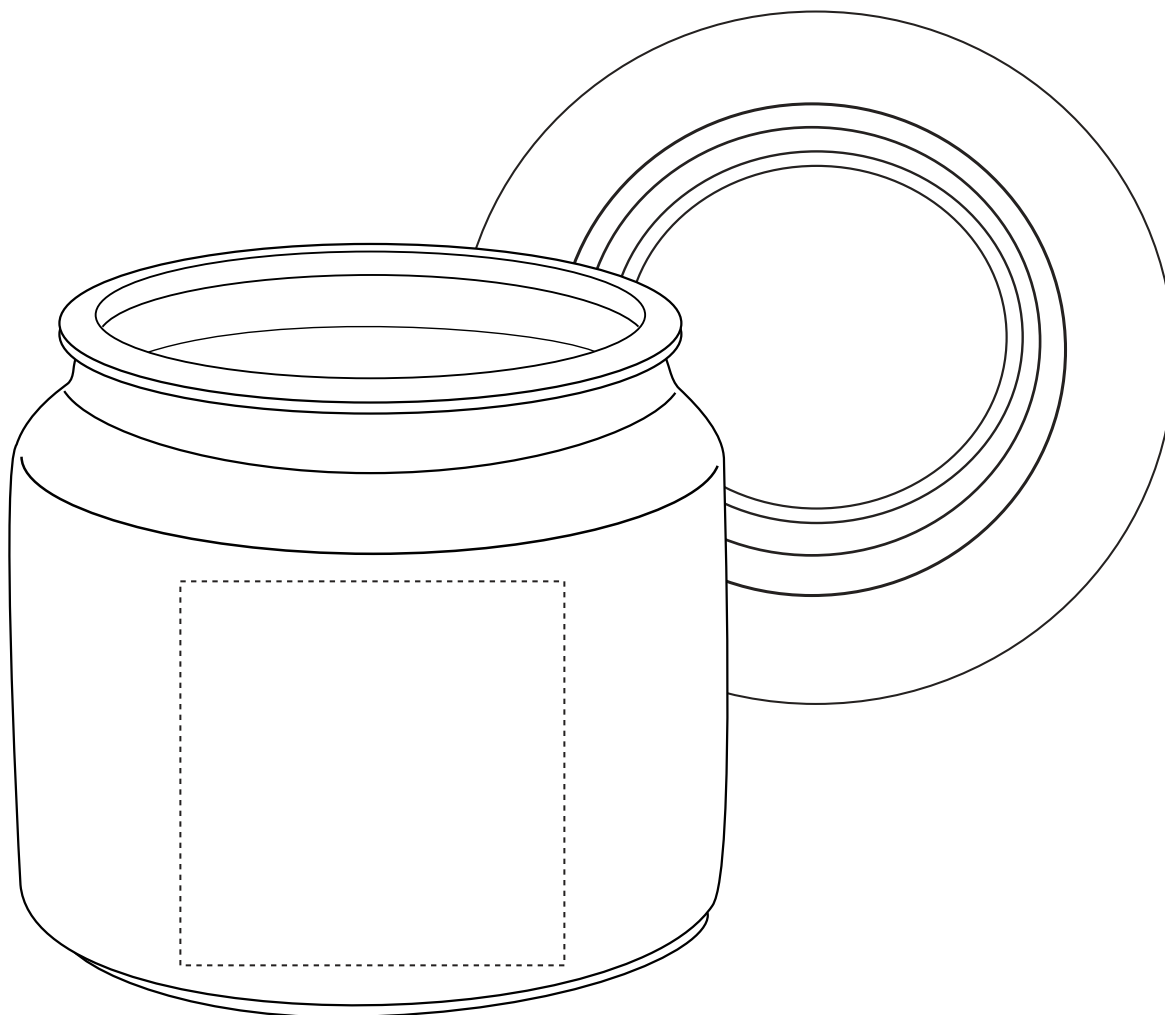

**SG 400**

*Luna*

**16oz. Country Comfort Round  
Glass Jar**

**SG 400**

**Item Size: 3.75" W x 4.5" H**

**Max Imprint Size: 2" W x 2" H**

**Imprint Method: Pad Print**