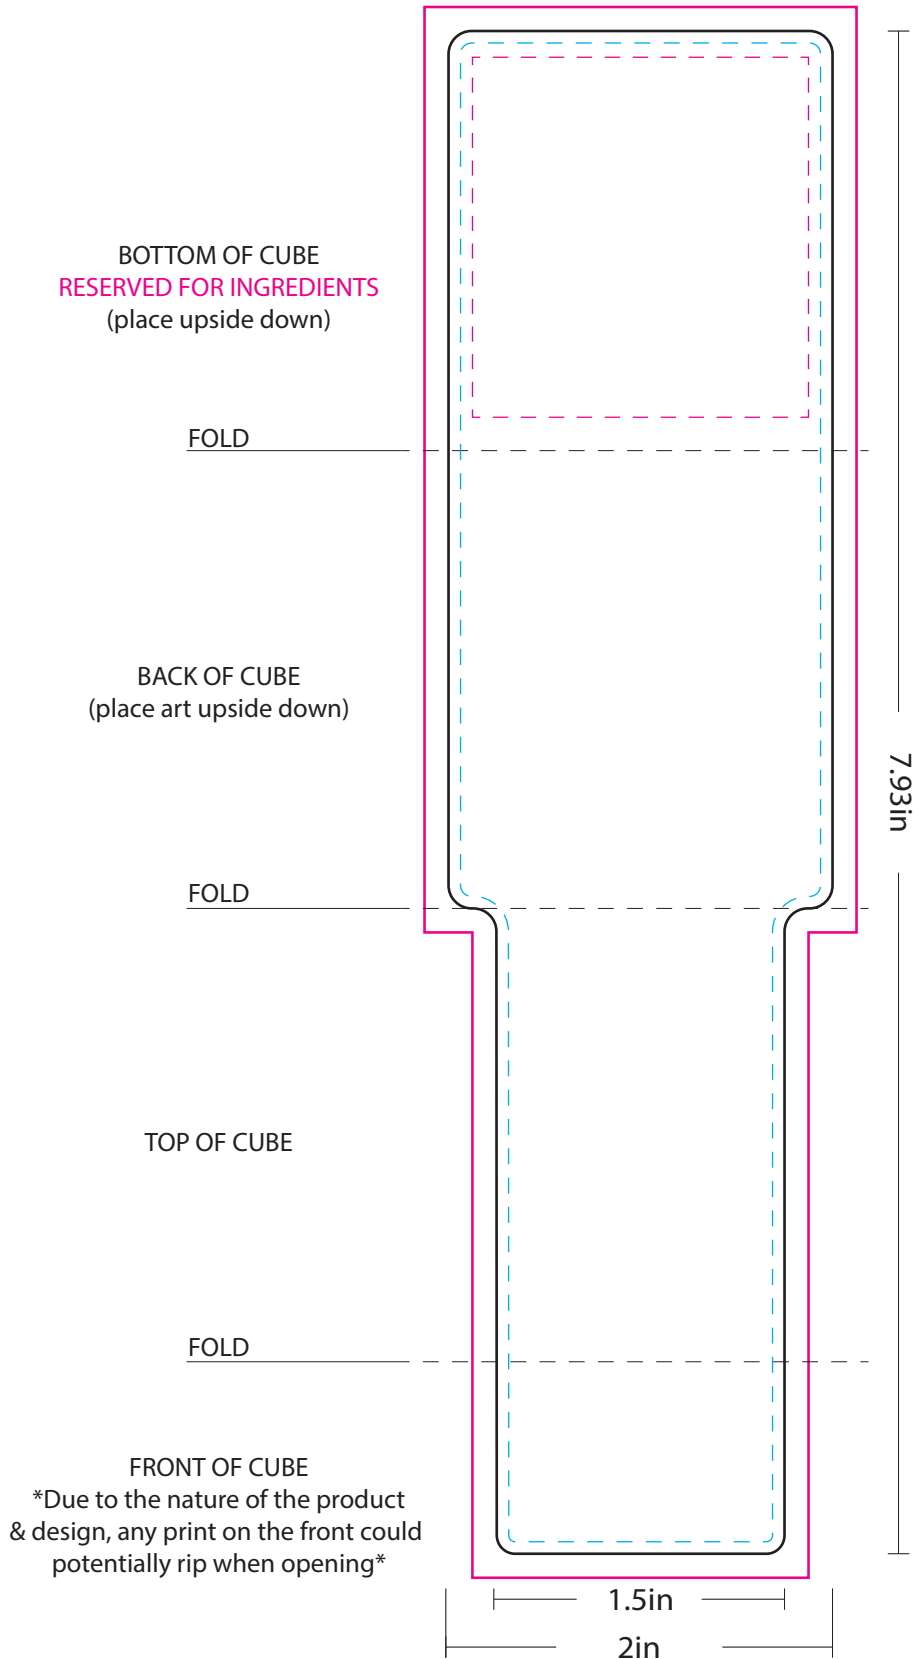

Sweets Box Label Template

Full Color Label

Fill:

Imprint Method: Digital (Full Color Label)